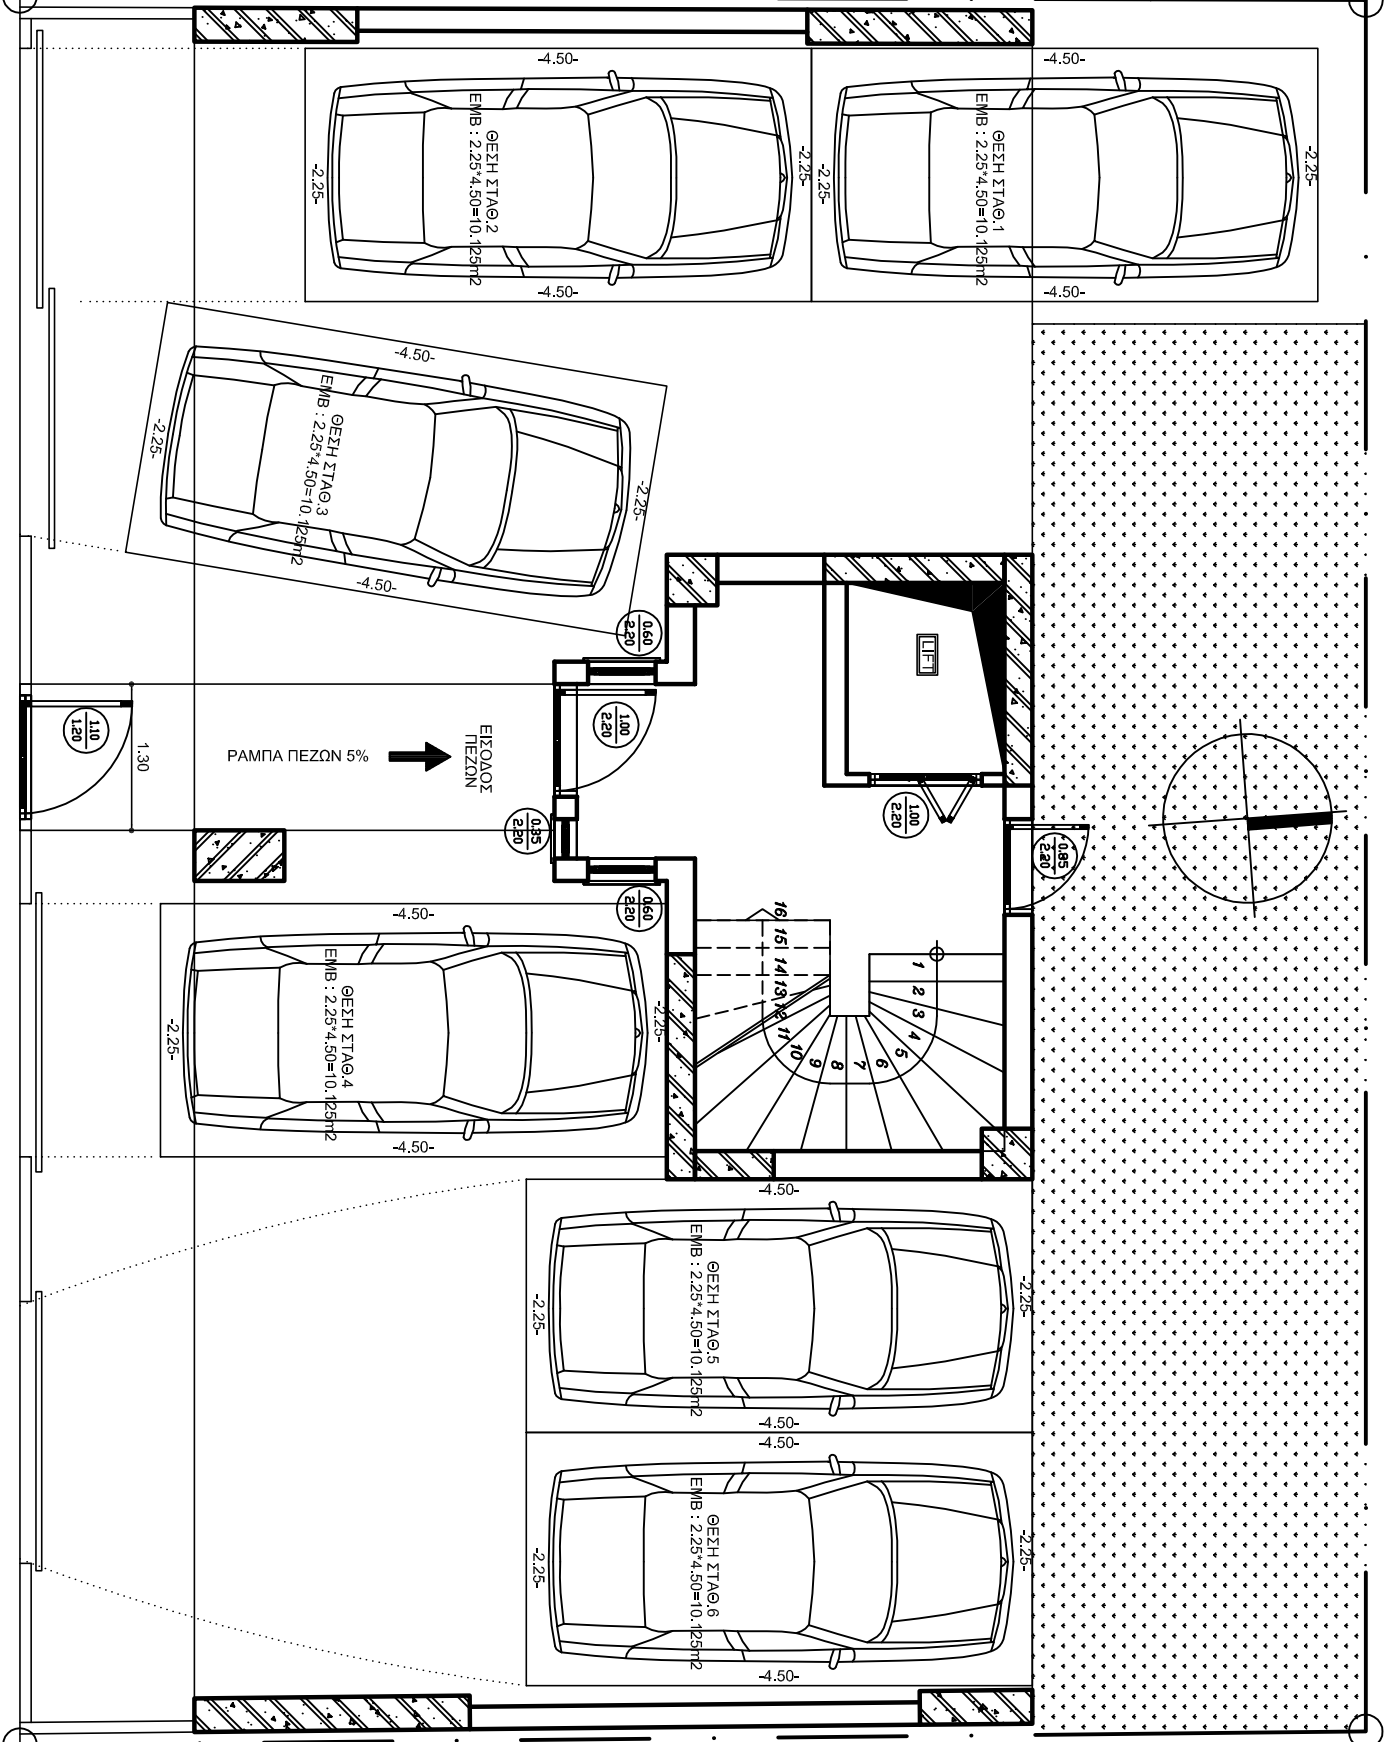

P.T.-O.T.

1-7 = 15.54m  
 ΟΔΟΣ ΒΕΛΙΣΣΑΡΙΟΥ ΠΛΑΤΟΣ 8.00m

P.T.-O.T.